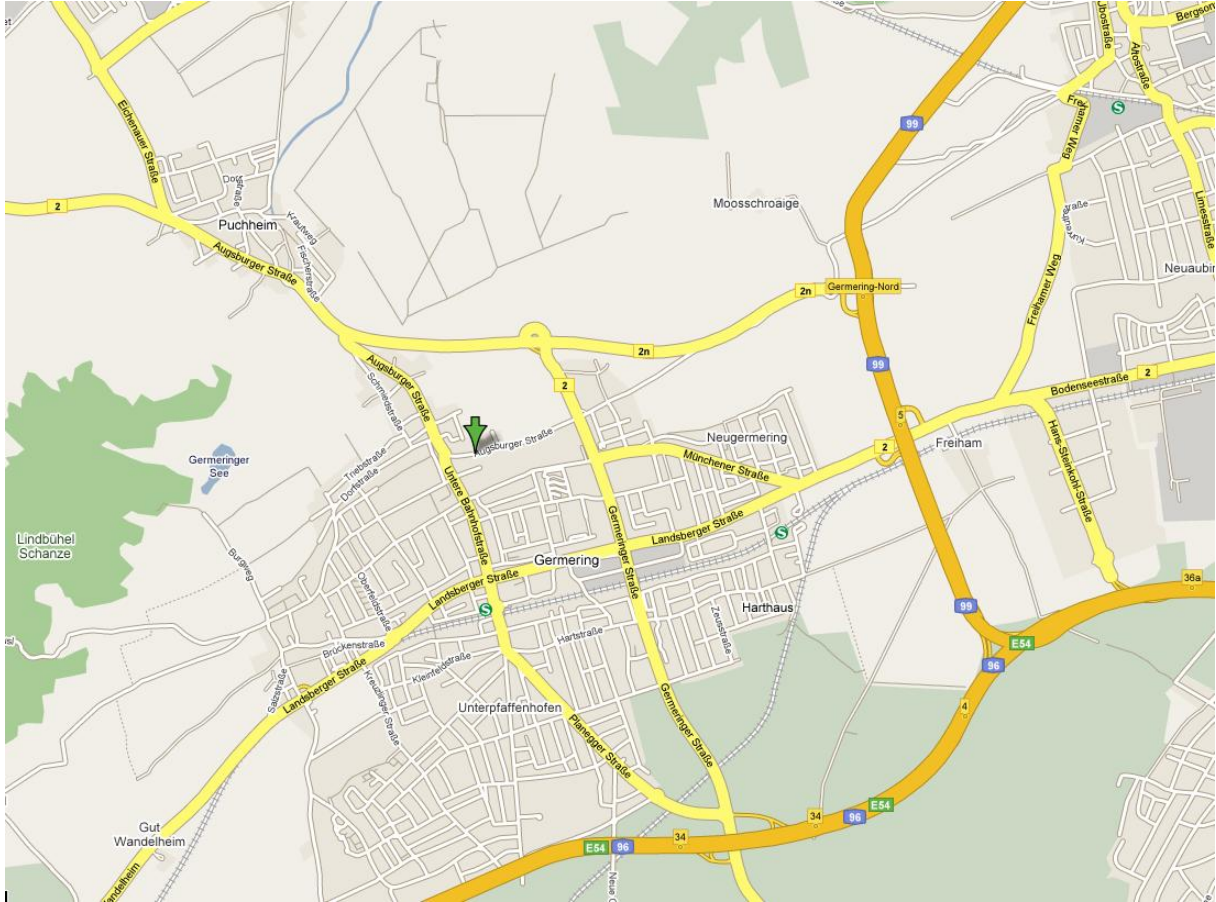

Anfahrtsbeschreibung zur

Augsburger Straße 43, 82110 Germering
Tel.: 089/849366-30, Fax: 089/849366-50

Anfahrt von A 96 kommend:

Nehmen Sie die Ausfahrt *Germering-Süd/Unterpfaffenhofen* und folgen Sie der *B2 Germeringer Straße* in Richtung Fürstenfeldbruck. Biegen Sie nach 2,6 Kilometern links in die *Augsburgerstraße* (Mc Donalds auf der linken Seite) ein. Fahren Sie bis kurz hinter das *Hotel Mayer* und biegen Sie rechts auf den *Gewerbehof* (Schild „*Velox Software GmbH*“) ab. Das Büro befindet sich im Rückgebäude, die Treppe hoch auf der linken Seite.

Anfahrt von B2 Fürstenfeldbruck kommend:

Verlassen Sie die B2 an der Abfahrt *Germering* und biegen Sie an der ersten Ampel rechts in die *Augsburgerstraße* ein (Mc Donalds). Fahren Sie bis kurz hinter das *Hotel Mayer* und biegen Sie rechts auf den *Gewerbehof* (Schild „*Velox Software GmbH*“) ab. Das Büro befindet sich im Rückgebäude, die Treppe hoch auf der linken Seite.